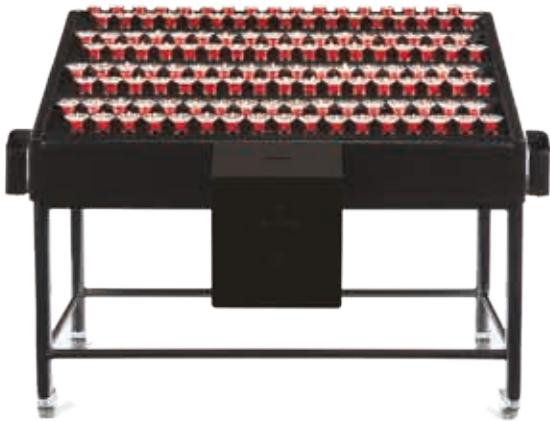

Model St. Thomas - devotietafel voor 33 kaarsen

Gratis bij aankoop van 5 dozen kaarsen

P: 35cm / 14"
H: 95cm / 37½"
L: 60cm / 23½"

Model St. Patrick - devotietafel voor 68 kaarsen

Gratis bij aankoop van 10 dozen kaarsen

P: 59cm / 23½"
H: 107cm / 42½"
L: 72cm / 28½"

Model St. Patrick

devotietafel voor 136 kaarsen

Gratis bij aankoop van 15 dozen kaarsen

P: 59cm / 23½”
H: 107cm / 42½”
L: 132cm / 52”

Model St. Malachy

devotietafel voor 58 kaarsen